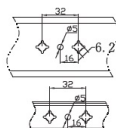

PRODUCT SHEET

Description:

Drawer Slide HD5300, 900mm Full Extension, Zinc Plated, Heavy Duty, Load Capacity 110kg

Item number:

16.13.588-0

Units	Box	Carton	HS Code	Barcode
Pair			8302420090	
				5704866519342

L	L1	A	B	C	D	E	F
300	300	192			192		
350	350	224			224		
400	400	128	160		96	192	
450	450	160	160		128	192	
500	500	192	192		160	224	
550	550	192	224		192	224	
600	600	128	160	192	192	160	128
650	650	160	160	192	192	192	160
700	700	192	192	192	192	192	192
750	750	192	192	192	192	224	192
800	800	224	224	224	224	224	224
850	850	224	224	224	224	224	224
900	900	256	256	256	256	256	256
950	950	256	288	288	256	288	288
1000	1000	288	288	288	288	288	288