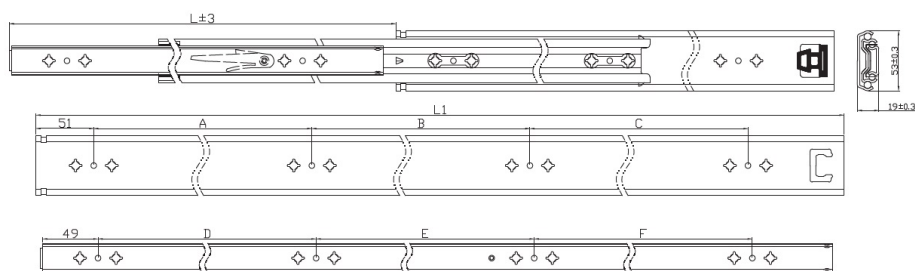

PRODUCT SHEET

Description:

Drawer Slide HD5300, 900mm Full Extension, Zinc Plated, Heavy Duty, Load Capacity 110kg

Item number:

16.13.588-0

Units	Box	Carton	HS Code	Barcode
Pair			8302420090	
				5704866519342

L	L1	A	B	C	D	E	F
300	300	192			192		
350	350	224			224		
400	400	128	160		96	192	
450	450	160	160		128	192	
500	500	192	192		160	224	
550	550	192	224		192	224	
600	600	128	160	192	192	160	128
650	650	160	160	192	192	192	160
700	700	192	192	192	192	192	192
750	750	192	192	192	192	224	192
800	800	224	224	224	224	224	224
850	850	224	224	224	224	224	224
900	900	256	256	256	256	256	256
950	950	256	288	288	256	288	288
1000	1000	288	288	288	288	288	288